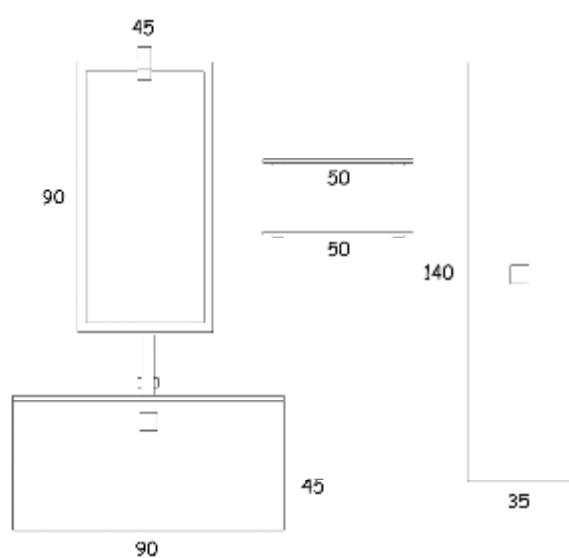

Módulo laminado brillo con tirador
Lavabo encimera cristal
Espejo enmarcado con aplique
Módulo auxiliar laminado brillo
con tirador
Baldas decorativas en cristal