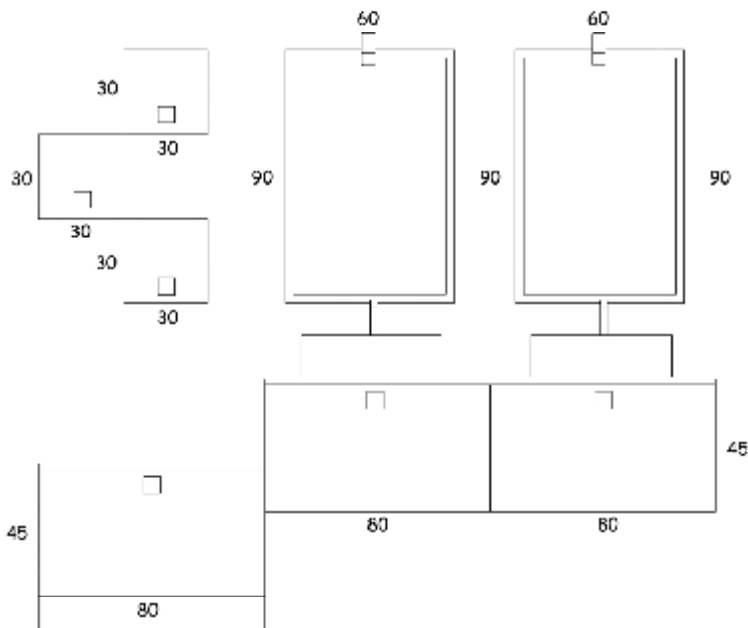

Módulo laminado brillo con tirador
 Lavabo cristal blanco
 Espejo con aplique
 Módulos auxiliares laminados brillo
 con tirador

Espejo en soporte laminado con aplique cuadrado.

Lavabo encimera cristal color.